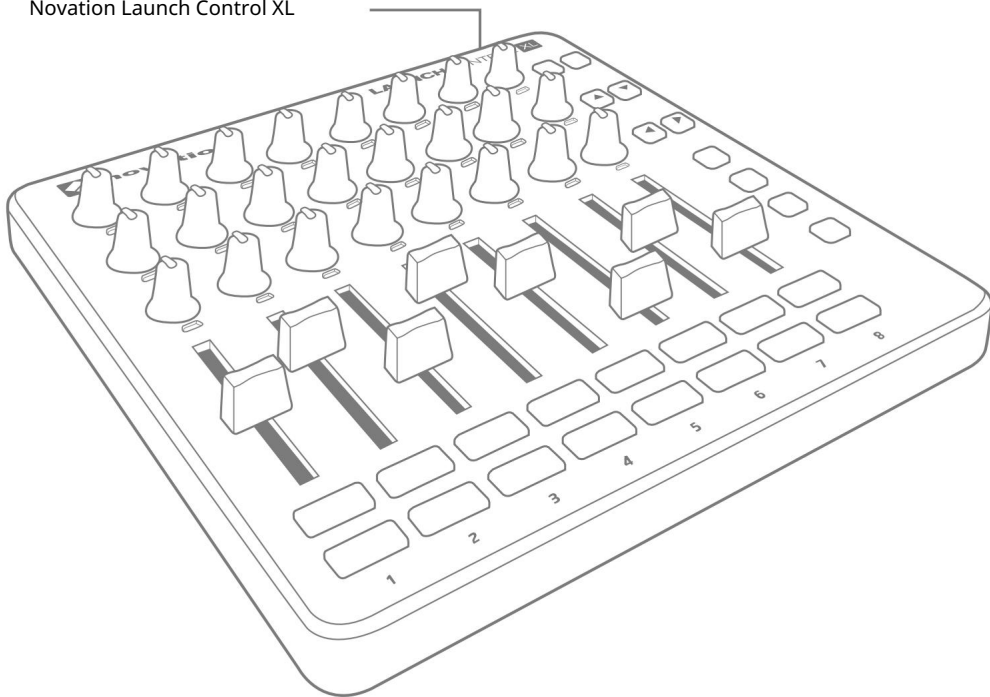

Što je u kutiji?

Novation Launch Control XL

USB kabl