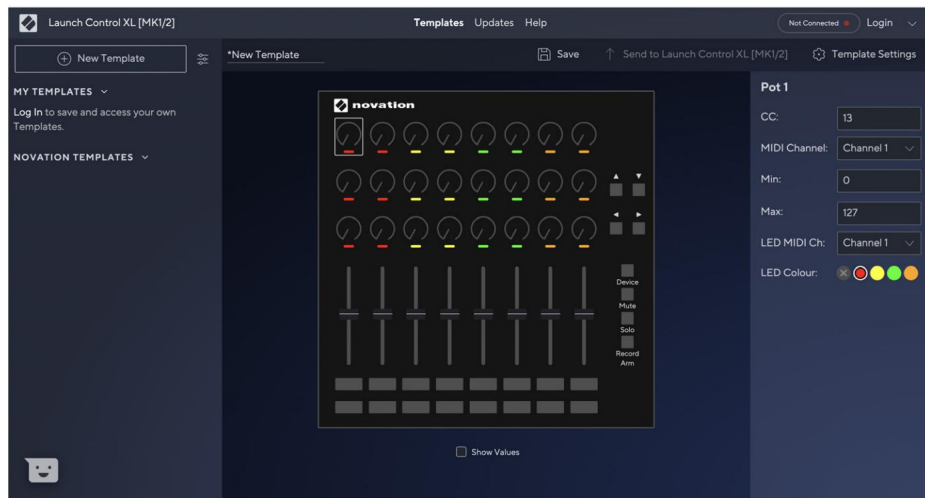

Launch Control XL Template Editor Za

preuzimanje softvera Launch Control XL Editor idite na components.novationmusic.com

Pokrenite Control XL uz Ableton Live

Launch Control XL potpuno je integriran s Ableton Liveom. Provjerite imate li najnoviju verziju. Idite na ableton.com za preuzimanje najnovijih instalacijskih programa.

Uključili smo besplatnu kopiju Ableton Live Lite. Programi za instalaciju i kodovi za otključavanje dostupni su registracijom vašeg proizvoda na gornjoj web stranici.

podrška

HVALA VAM ŠTO STE ODABRALI NOVATION LAUNCH CONTROL XL

Za korisničku podršku kontaktirajte nas putem interneta: support.novationmusic.com

Novation je registrirani zaštitni znak tvrtke Focusrite Audio Engineering Ltd.

Launch Control XL je zaštitni znak tvrtke Focusrite Audio Engineering Ltd., 2014